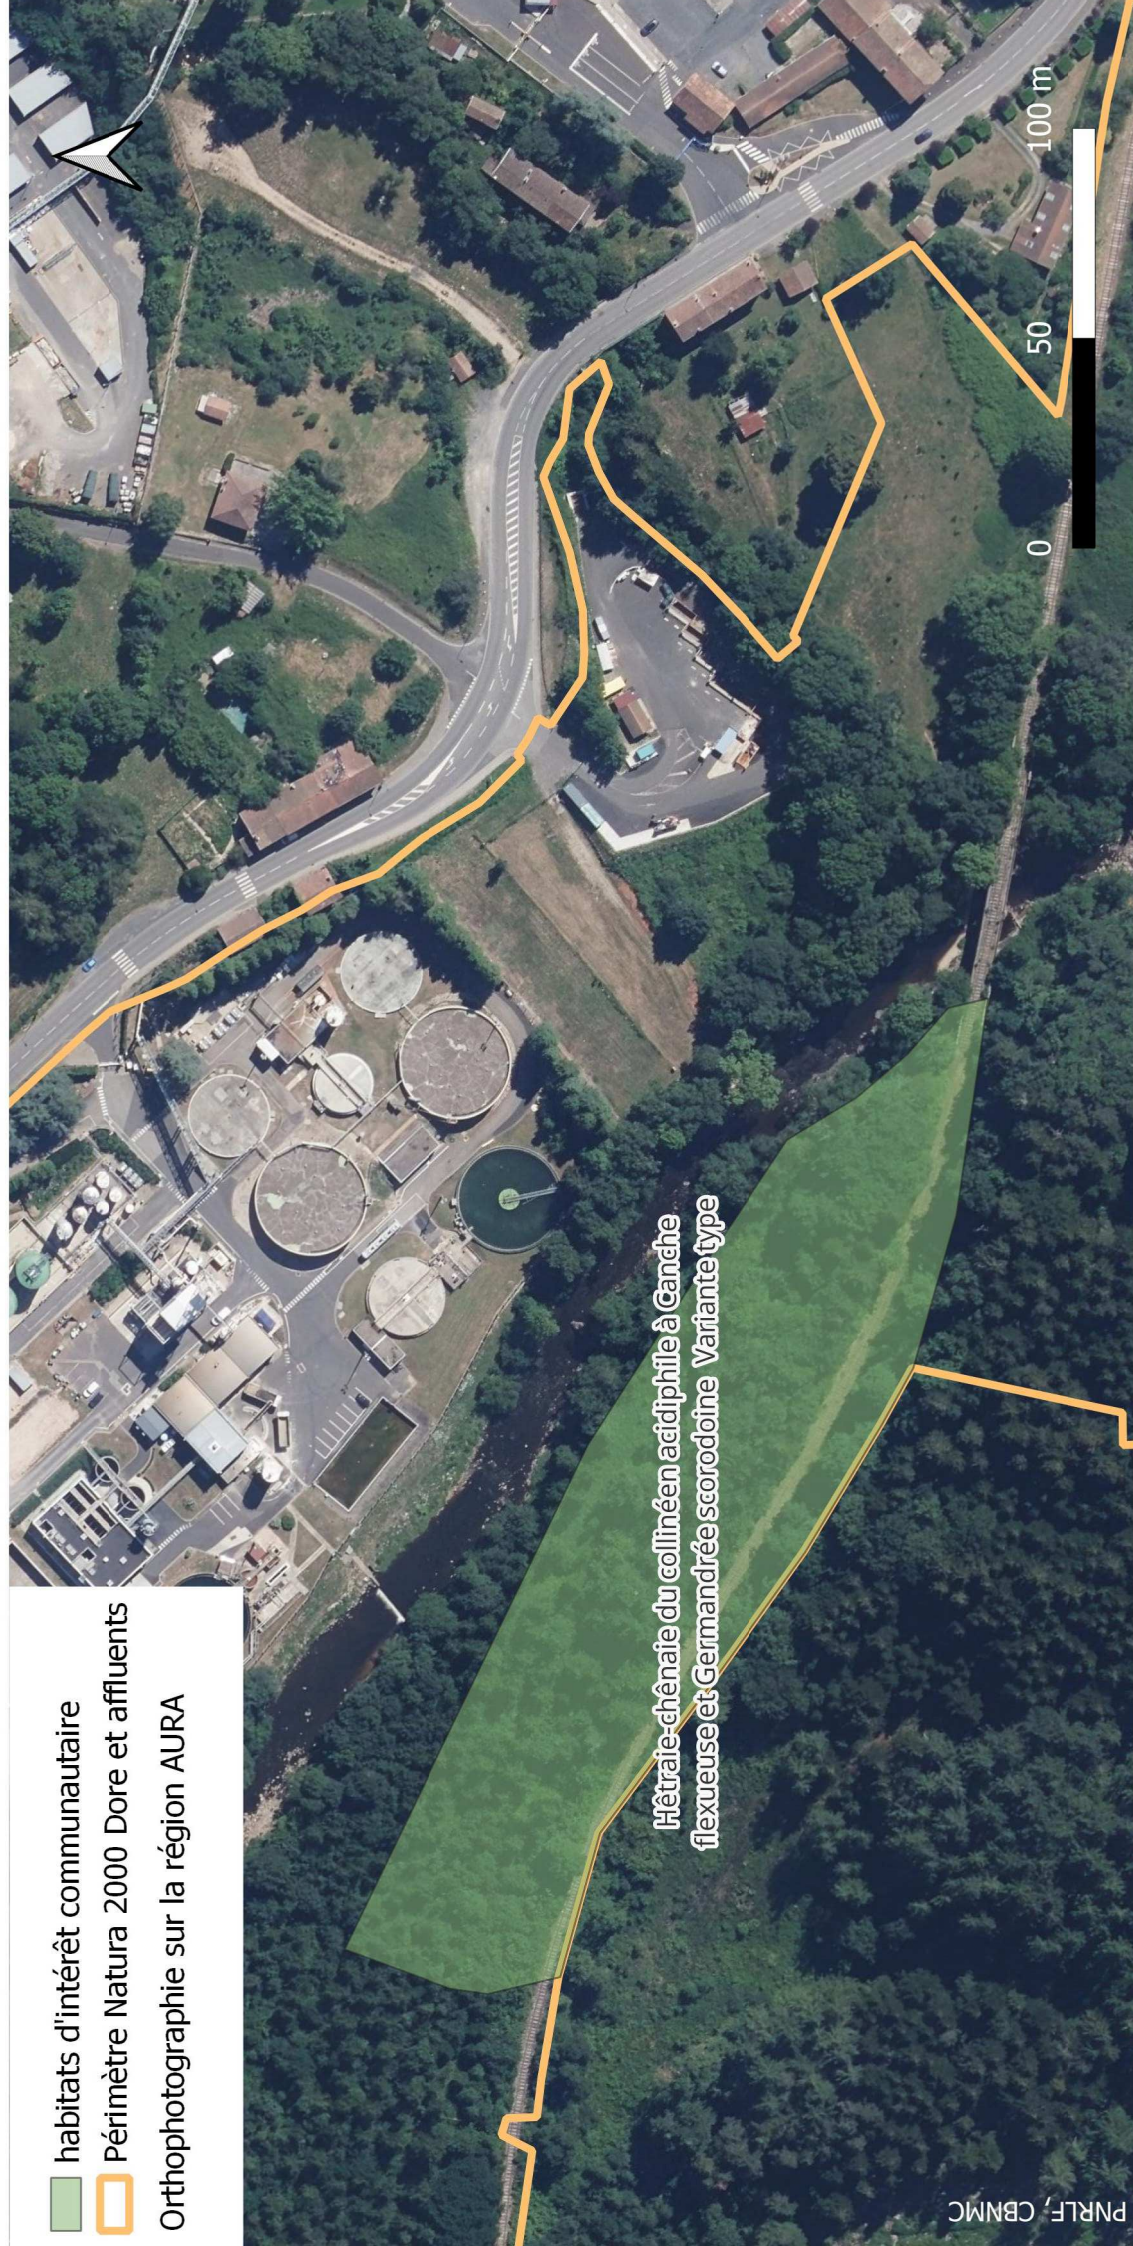

Cartographie périmètre Natura 2000 et habitats d'intérêt communautaire - site de la déchetterie de Vertolaye

 habitats d'intérêt communautaire

 Périmètre Natura 2000 Dore et affluents

Orthophotographie sur la région AURA

Hêtraie-chênaie du collinéen acidiphile à Ganche
flexueuse et Germandrée scorodoine Variante type

La Région
Auvergne-Rhône-Alpes

L'EUROPE S'ENGAGE
en région
Auvergne-Rhône-Alpes
avec le FEADER